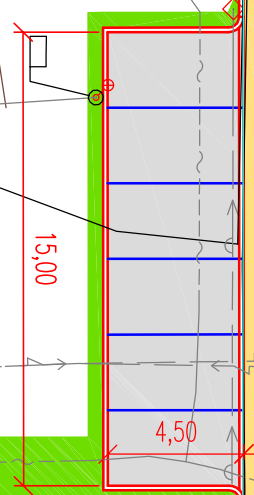

Orange

BYTOVÝ DOM č. 1147

VCHOD č.50

VCHOD č.48

14x2,5 = 35,00

VCHOD č.40

VCHOD č.42

BYTOVÝ DOM č. 1145

VCHOD č.46

VCHOD č.44

BYTOVÝ DOM č. 1146

LT DN 80 mm