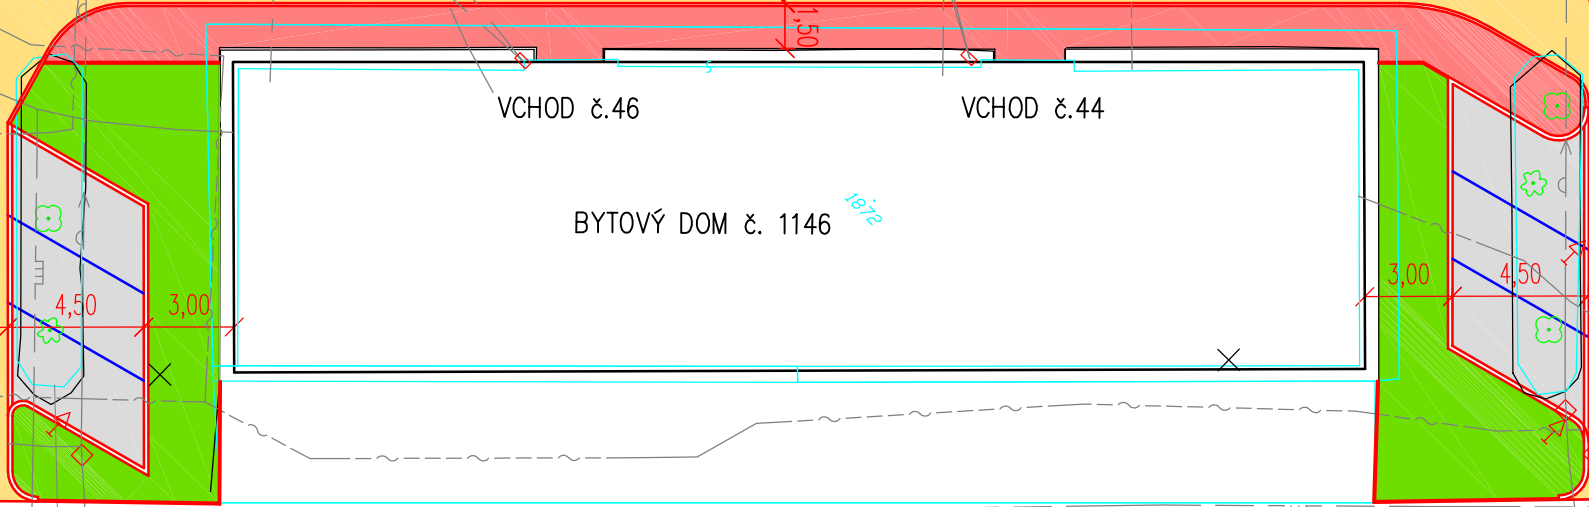

Orange

BYTOVÝ DOM č. 1147

VCHOD č.50

VCHOD č.48

14x2,5 = 35,00

VCHOD č.40

VCHOD č.42

BYTOVÝ DOM č. 1145

VCHOD č.46

VCHOD č.44

BYTOVÝ DOM č. 1146

LT DN 80 mm